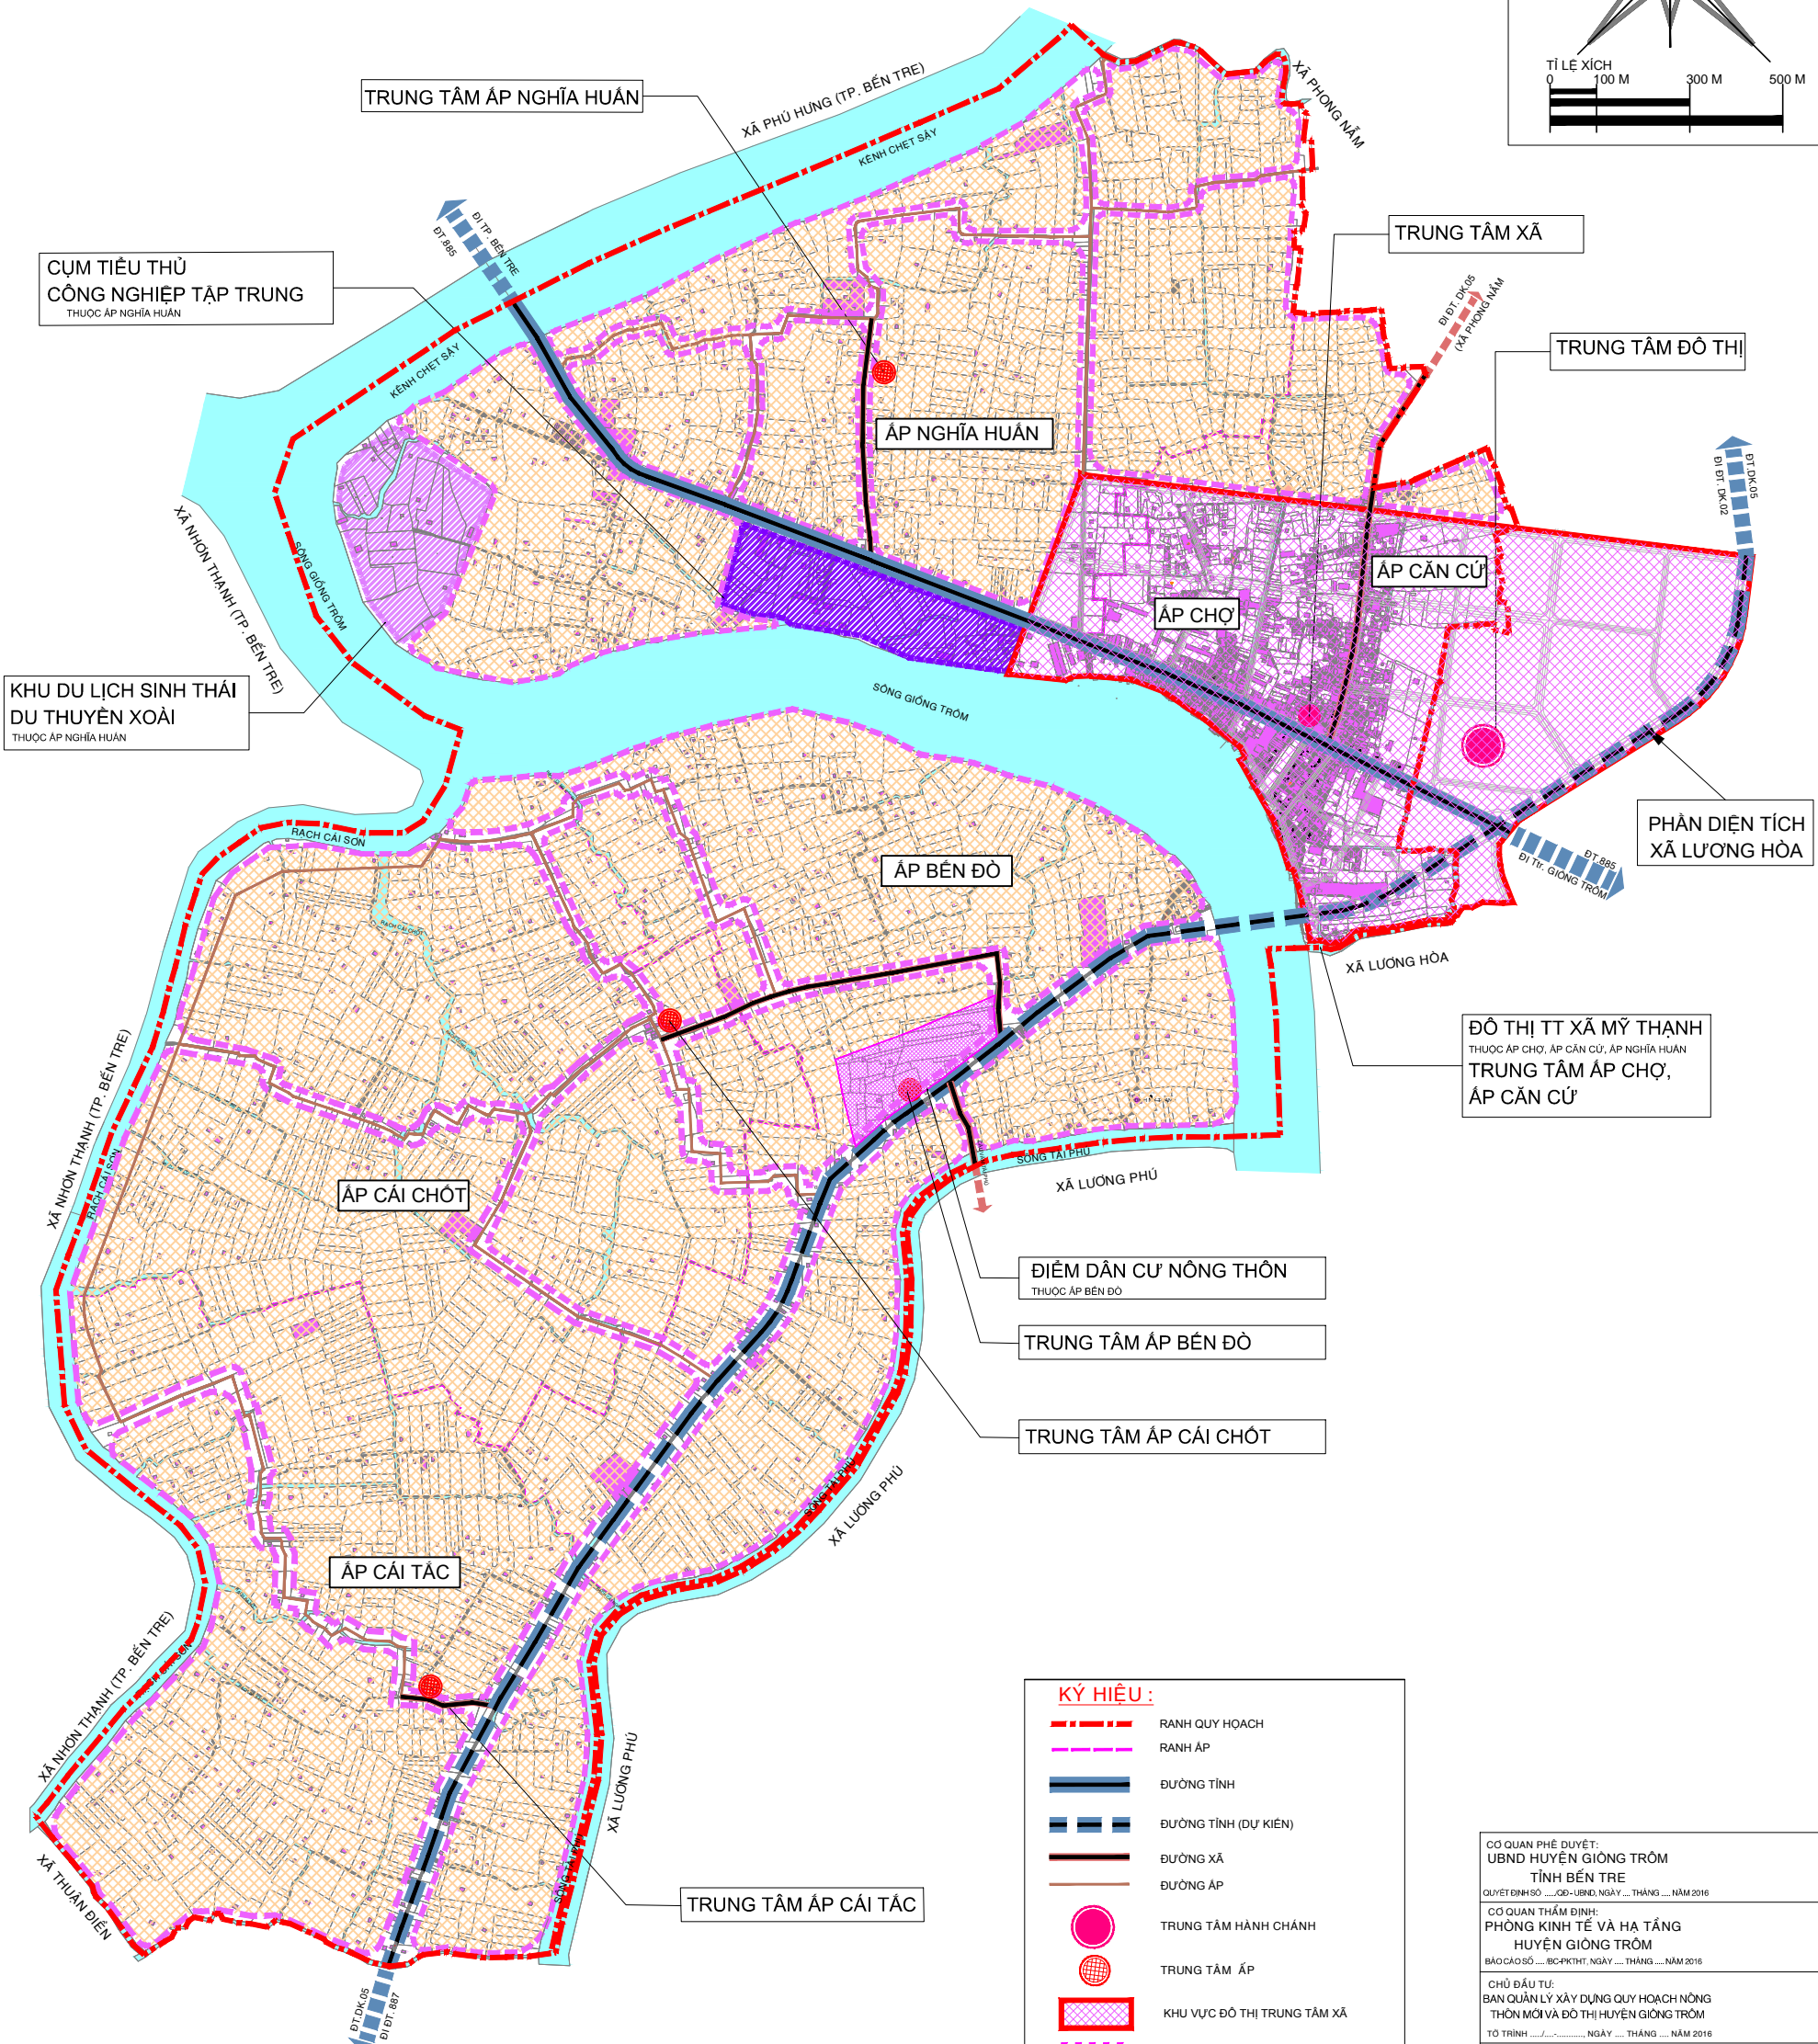

**ĐỒ ÁN QUY HOẠCH XÂY DỰNG XÃ NÔNG THÔN MỚI  
XÃ MỸ THÀNH - HUYỆN GIỒNG TRÒM - TỈNH BẾN TRE  
BẢN ĐỒ QUY HOẠCH SẢN XUẤT**

CỤM TIỂU THỦ  
CÔNG NGHIỆP TẬP TRUNG  
THUỘC ẤP NGHĨA HUÂN

KHU DU LỊCH SINH THÁI  
DU THUYỀN XOÀI  
THUỘC ẤP NGHĨA HUÂN

TRUNG TÂM XÃ

TRUNG TÂM ĐÔ THỊ

PHÂN DIỆN TÍCH  
XÃ LƯƠNG HÒA

ĐÔ THỊ TT XÃ MỸ THÀNH  
THUỘC ẤP CHỢ, ẤP CĂN CŨ,  
TRUNG TÂM ẤP CHỢ,  
ẤP CĂN CŨ

ĐIỂM DÂN CƯ NÔNG THÔN  
THUỘC ẤP BẾN ĐÒ

TRUNG TÂM ẤP BẾN ĐÒ

TRUNG TÂM ẤP CÁI CHỐT

TRUNG TÂM ẤP CÁI TÁC

**KÝ HIỆU:**

- RANH QUY HOẠCH
- RANH ẤP
- ĐƯỜNG TỈNH
- ĐƯỜNG TỈNH (DỰ KIẾN)
- ĐƯỜNG XÃ
- ĐƯỜNG ẤP
- TRUNG TÂM HÀNH CHÍNH
- TRUNG TÂM ẤP
- KHU VỰC ĐÔ THỊ TRUNG TÂM XÃ
- ĐIỂM DÂN CƯ NÔNG THÔN
- DÂN CƯ PHÂN TÁN (THEO THỜ CANH)
- KHU TIỂU THỦ CÔNG NGHIỆP
- KHU DU LỊCH SINH THÁI
- VÙNG TRỒNG CÂY LÂU NĂM
- SÔNG, RẠCH
- RANH THỬA ĐẤT

CHỦ ĐẦU TƯ:  
BAN QUẢN LÝ XÂY DỰNG QUY HOẠCH NÔNG  
THÔN MỚI VÀ ĐÔ THỊ HUYỆN GIỒNG TRÒM  
TỔ TRÌNH ... NGÀY ... THÁNG ... NĂM 2016

CÔNG TRÌNH:  
ĐỒ ÁN QUY HOẠCH XÂY DỰNG XÃ NÔNG THÔN MỚI  
XÃ MỸ THÀNH  
HUYỆN GIỒNG TRÒM - TỈNH BẾN TRE