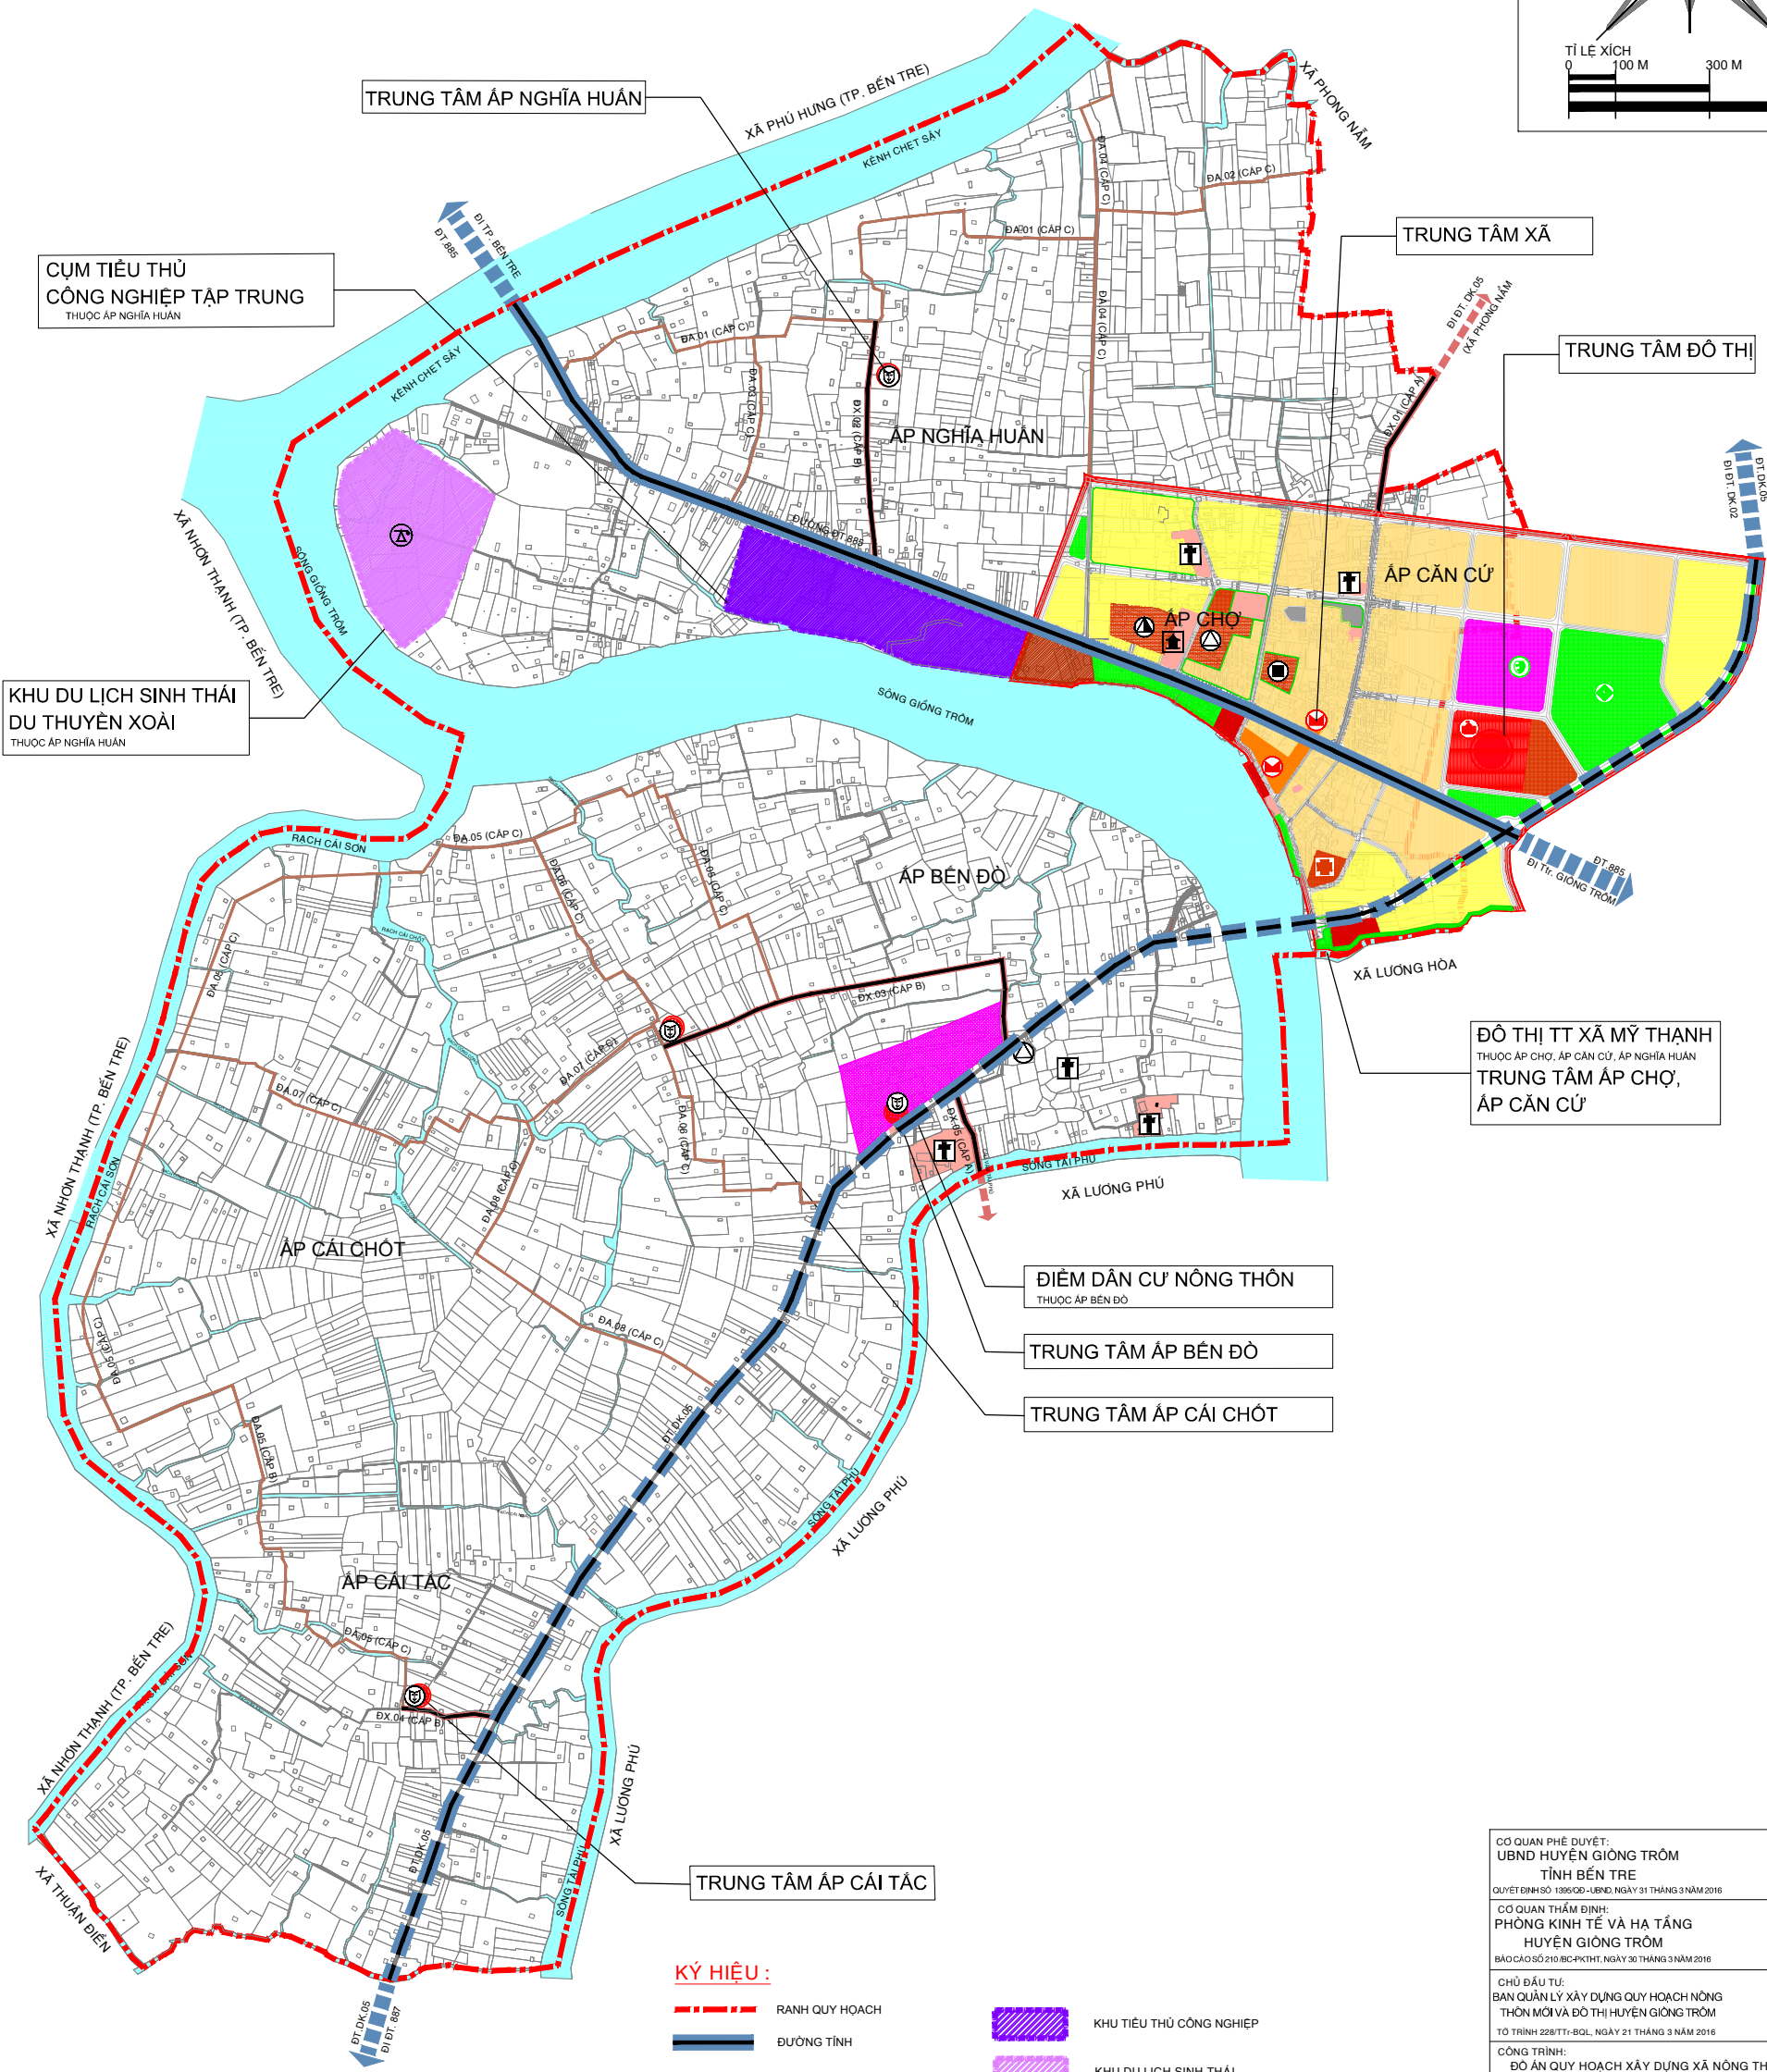

**ĐỒ ÁN QUY HOẠCH XÂY DỰNG XÃ NÔNG THÔN MỚI**  
**XÃ MỸ THÀNH - HUYỆN GIỒNG TRÒM - TỈNH BẾN TRE**  
**BẢN ĐỒ QUY HOẠCH XÂY DỰNG**

**GHI CHÚ:**

- TRỤ SỞ UBND
- THỂ DỤC - THỂ THAO
- TRƯỜNG MẪU GIÁO
- NHÀ VĂN HÓA ẤP
- TRƯỜNG TIỂU HỌC
- CHỢ
- TRƯỜNG TRUNG HỌC CƠ SỞ
- TÔN GIÁO, TÍN NGƯỠNG
- TRẠM Y TẾ
- DI TÍCH
- TRUNG TÂM VĂN HÓA
- DỊCH VỤ, THƯƠNG MẠI

**KÝ HIỆU:**

- RANH QUY HOẠCH
- ĐƯỜNG TỈNH
- ĐƯỜNG TỈNH (DỰ KIẾN)
- ĐƯỜNG XÃ
- ĐƯỜNG ẤP
- ĐƯỜNG DẪN SINH
- TRUNG TÂM HÀNH CHÍNH
- TRUNG TÂM ẤP
- ĐIỂM DẪN CƯ NÔNG THÔN
- DẪN CƯ PHÂN TÁN (THEO THỔ CANH)
- KHU TIỂU THỦ CÔNG NGHIỆP
- KHU DU LỊCH SINH THÁI
- SÔNG, RẠCH
- RANH THỬA ĐẤT

**ĐÔ THỊ TT XÃ MỸ THÀNH**  
 THUỘC ẤP CHỢ, ẤP CĂN CỨ, ẤP NGHĨA HUẤN  
**TRUNG TÂMẤP CHỢ,**  
**ẤP CĂN CỨ**

CƠ QUAN PHÉ DUYỆT: UBND HUYỆN GIỒNG TRÒM TỈNH BẾN TRE QUYẾT ĐỊNH SỐ 1395/QĐ-UBND, NGÀY 31 THÁNG 3 NĂM 2016		
CƠ QUAN THẨM ĐỊNH: PHÒNG KINH TẾ VÀ HẠ TẦNG HUYỆN GIỒNG TRÒM BÁO CÁO SỐ 210/BC-PTH, NGÀY 30 THÁNG 3 NĂM 2016		
CHỦ ĐẦU TƯ: BAN QUẢN LÝ XÂY DỰNG QUY HOẠCH NÔNG THÔN MỚI VÀ ĐÔ THỊ HUYỆN GIỒNG TRÒM TỜ TRÌNH 228/TT-TĐL, NGÀY 21 THÁNG 3 NĂM 2016		
CÔNG TRÌNH: ĐỒ ÁN QUY HOẠCH XÂY DỰNG XÃ NÔNG THÔN MỚI XÃ MỸ THÀNH HUYỆN GIỒNG TRÒM - TỈNH BẾN TRE		
TÊN BẢN VẼ: <b>BẢN ĐỒ QUY HOẠCH XÂY DỰNG</b>		
BẢN VẼ	QH: 05	TỈ LỆ: 1/5000 NGÀY: 31/3/2016
THIẾT HIỆN	KS. NGUYỄN THANH THƯỜNG	
THIẾT KẾ	KTS. TRẦN ĐĂNG TÍN	
CHỦ TRÌ	KTS. ĐOÀN THIÊN LƯƠNG	
CHỦ NHIỆM	KTS. BÙI THIÊN HUY	
Q.L. KỸ THUẬT	KS. BÙI THIÊN HUY	
GIÁM ĐỐC		
KS. VŨ VĂN THIÊN		
 TRUNG TÂM TƯ VẤN VÀ KIỂM ĐỊNH XÂY DỰNG BẾN TRE ĐƠN VỊ: Đ. CÁCH MẠNG THÁNG 8, PHƯỜNG 3, THÀNH PHỐ BẾN TRE TEL: 075 3820990 FAX: 075 3812099 EMAIL: TTV@CENTRE-BN.VN/DCI		